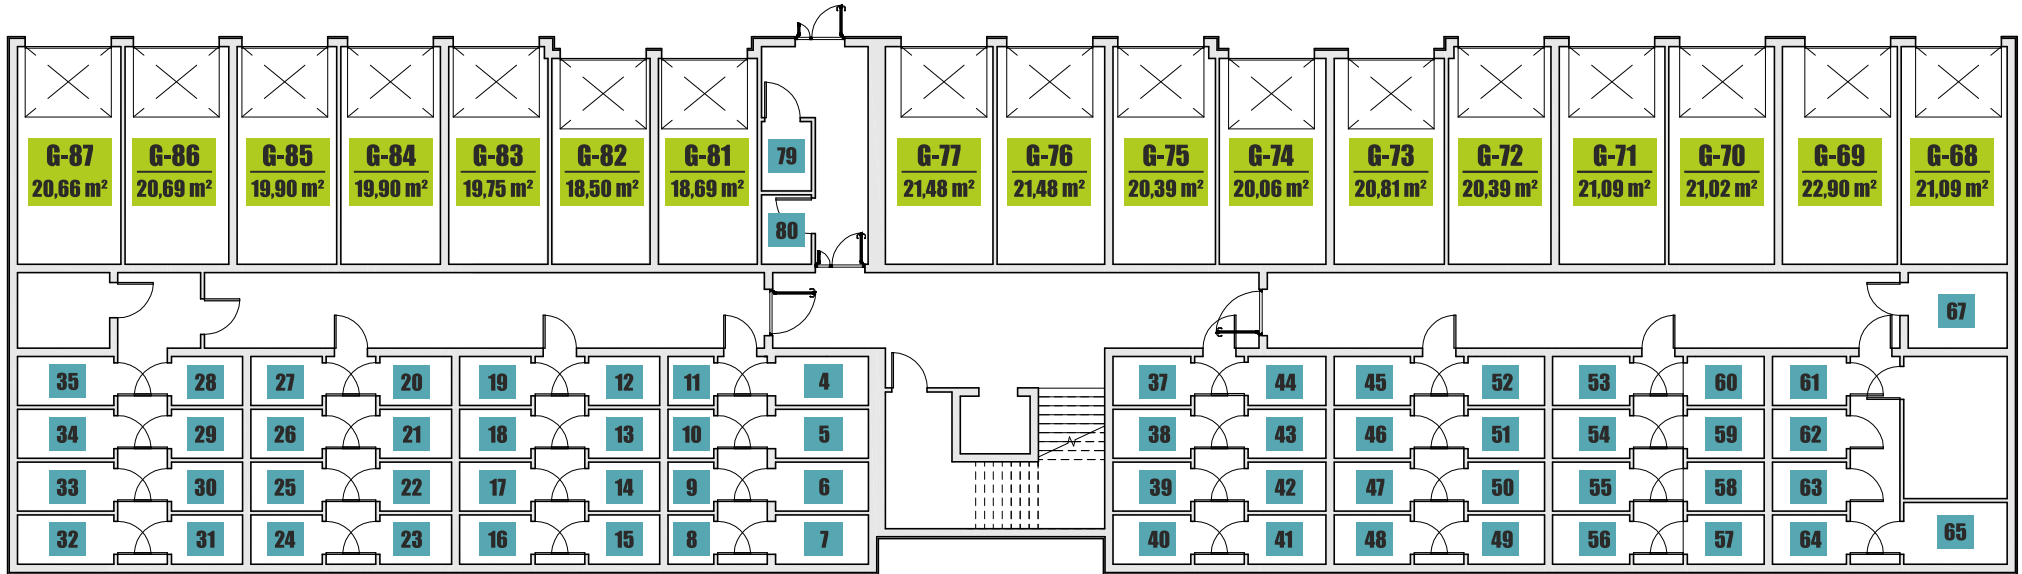

BUDYNEK A / ETAP I / POZIOM -1

REALIZACJA
2024-2026

Nr garażu	Metraż	Cena
G-68	21,09 m ²	67.488 zł
G-69	22,90 m ²	73.280 zł
G-70	21,02 m ²	67.264 zł
G-71	21,09 m ²	67.488 zł
G-72	20,39 m ²	65.248 zł
G-73	20,81 m ²	66.592 zł
G-74	20,06 m ²	64.192 zł
G-75	20,39 m ²	65.248 zł
G-76	21,48 m ²	68.736 zł
G-77	21,48 m ²	68.736 zł

Nr garażu	Metraż	Cena
G-81	18,69 m ²	59.808 zł
G-82	18,50 m ²	59.200 zł
G-83	19,75 m ²	63.200 zł
G-84	19,90 m ²	63.680 zł
G-85	19,90 m ²	63.680 zł
G-86	20,69 m ²	66.208 zł
G-87	20,66 m ²	66.112 zł

- GARAŻE JEDNOSTANOWISKOWE
- KOMÓRKI LOKATORSKIE